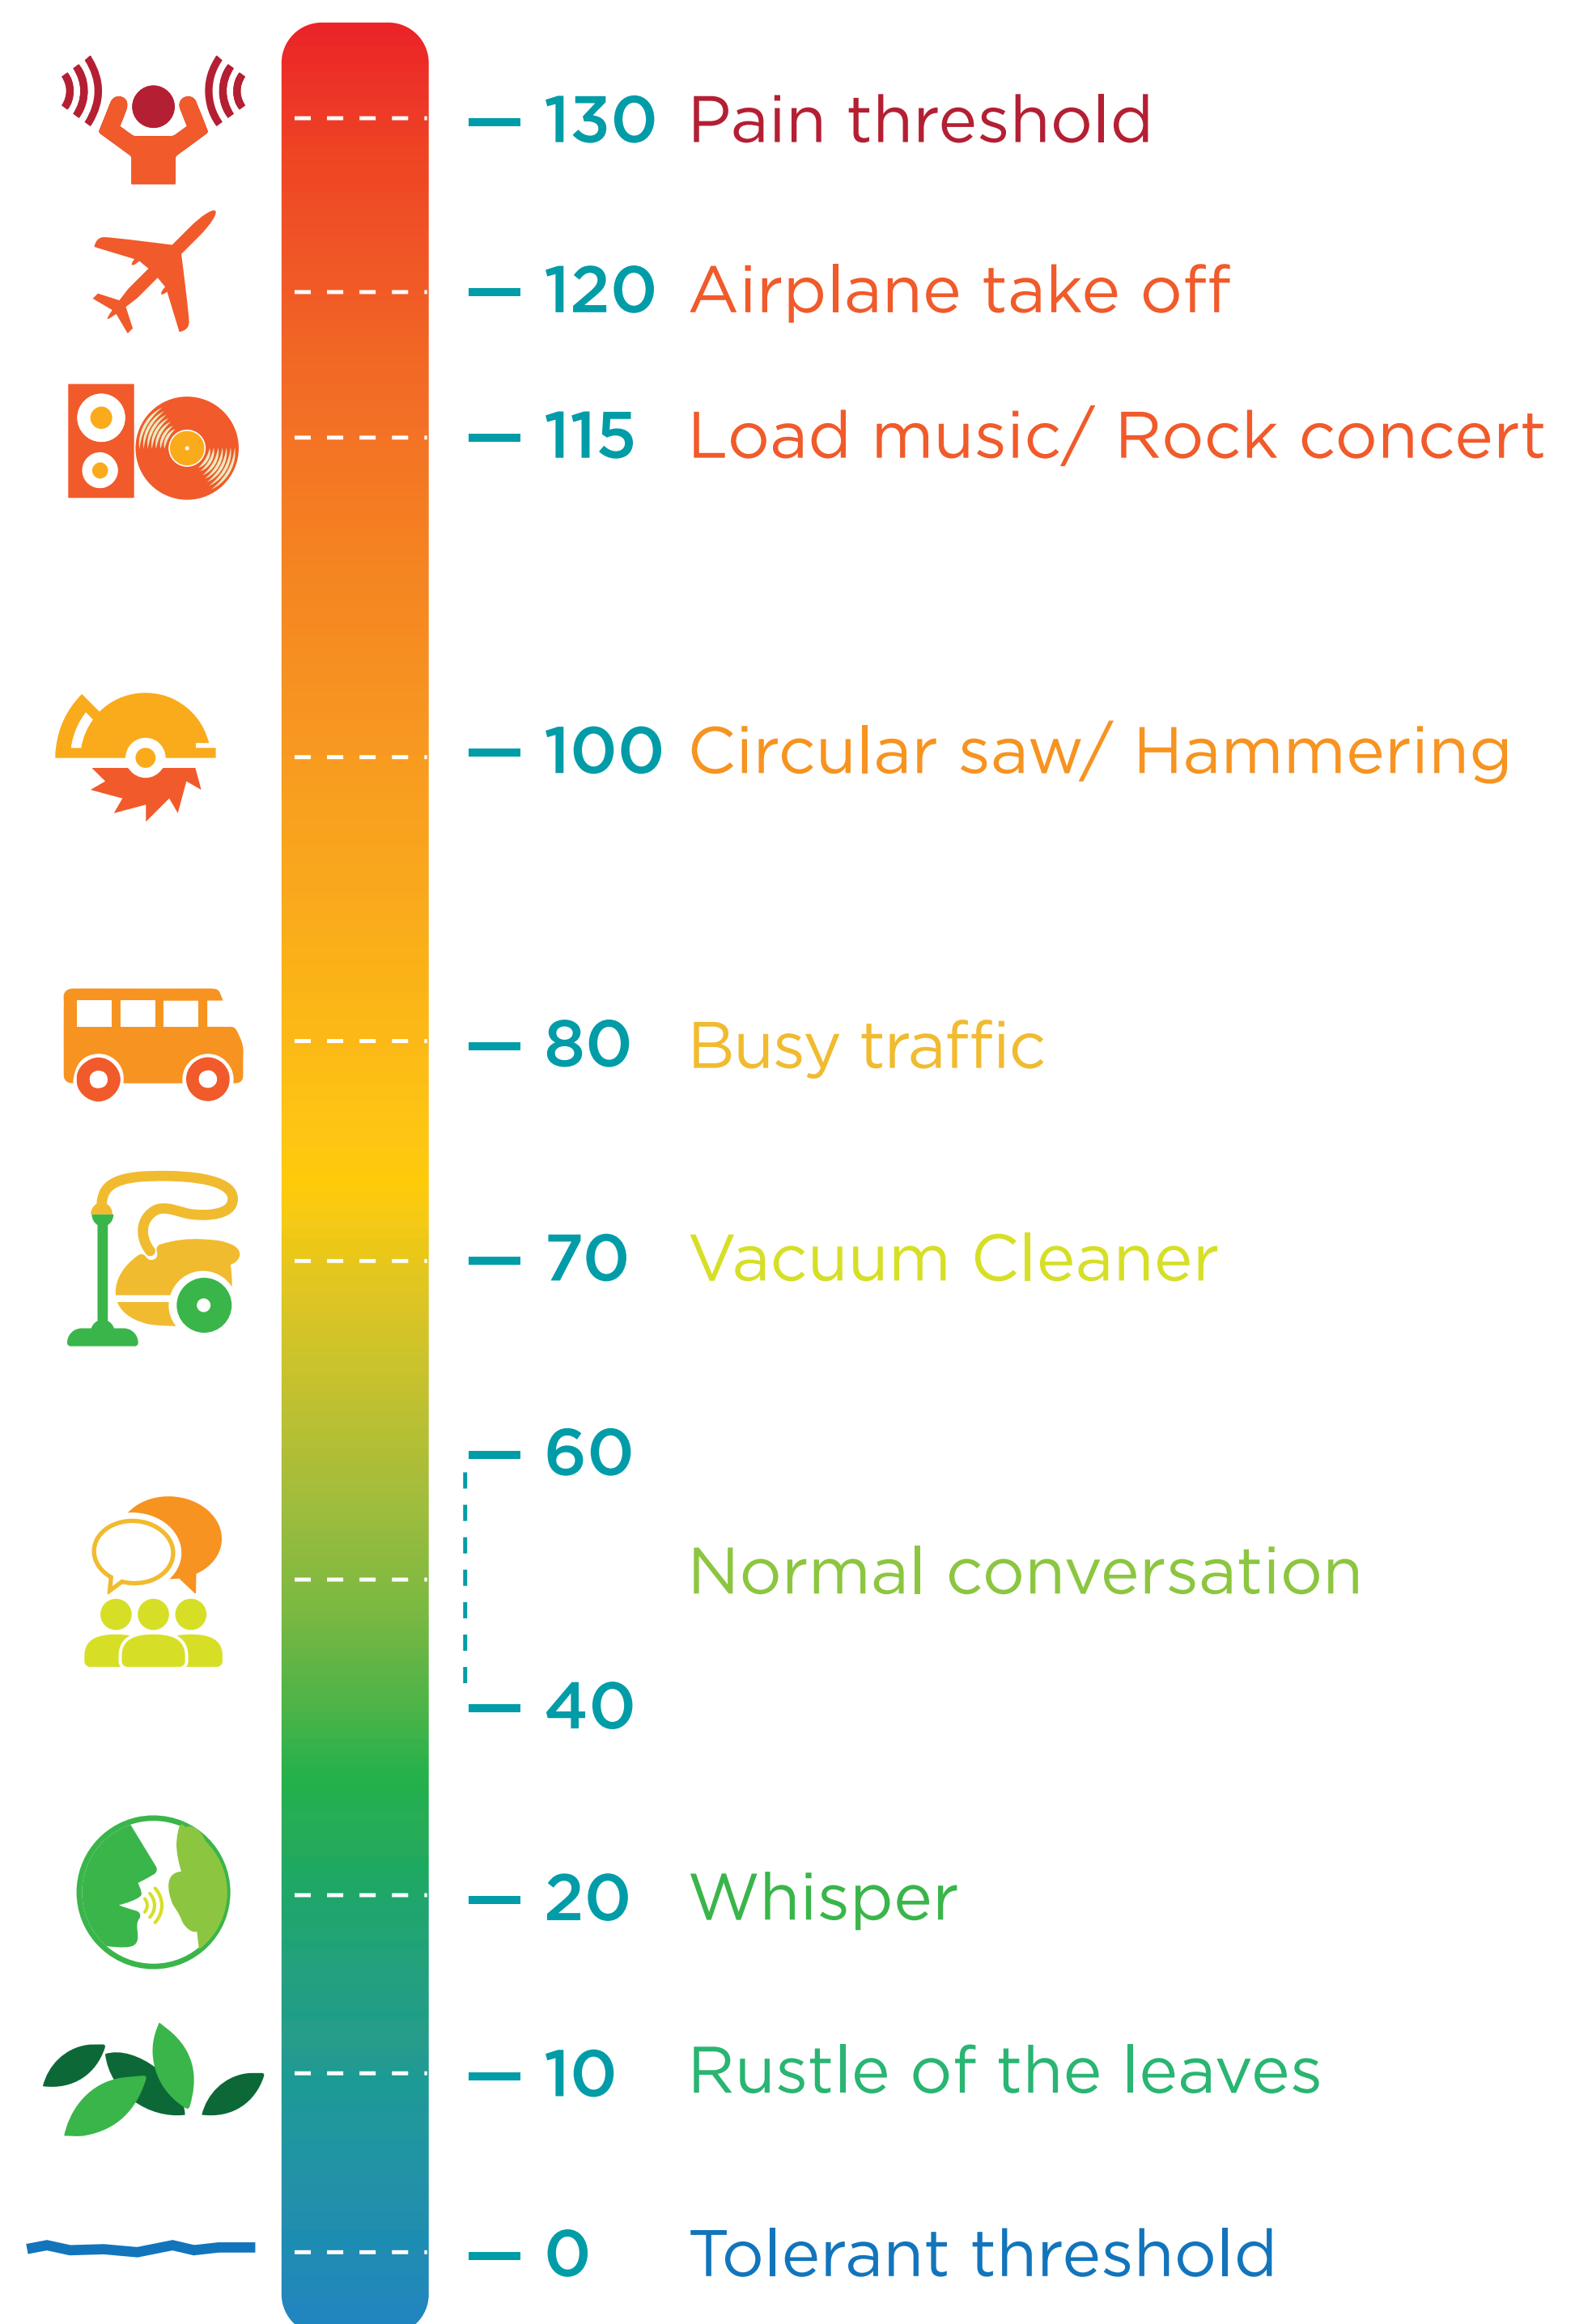

## ما هي الضوضاء المهنية

العمل في أماكن تضح بالضوضاء المهنية  
يمكن أن تلحق الضرر بحاسة السمع

# WHAT IS NOISE

WORKING IN A NOISY PLACE  
CAN DAMAGE YOUR HEARING

# शोर क्या है

शोर वाली जगह पर काम करना आपकी सुनने की क्षमता को क्षतिग्रस्त कर सकता है

## شور کیا ہے

پُرشور جگہ پر کام کرنا آپ کی سماعت کو نقصان پہنچا سکتا ہے