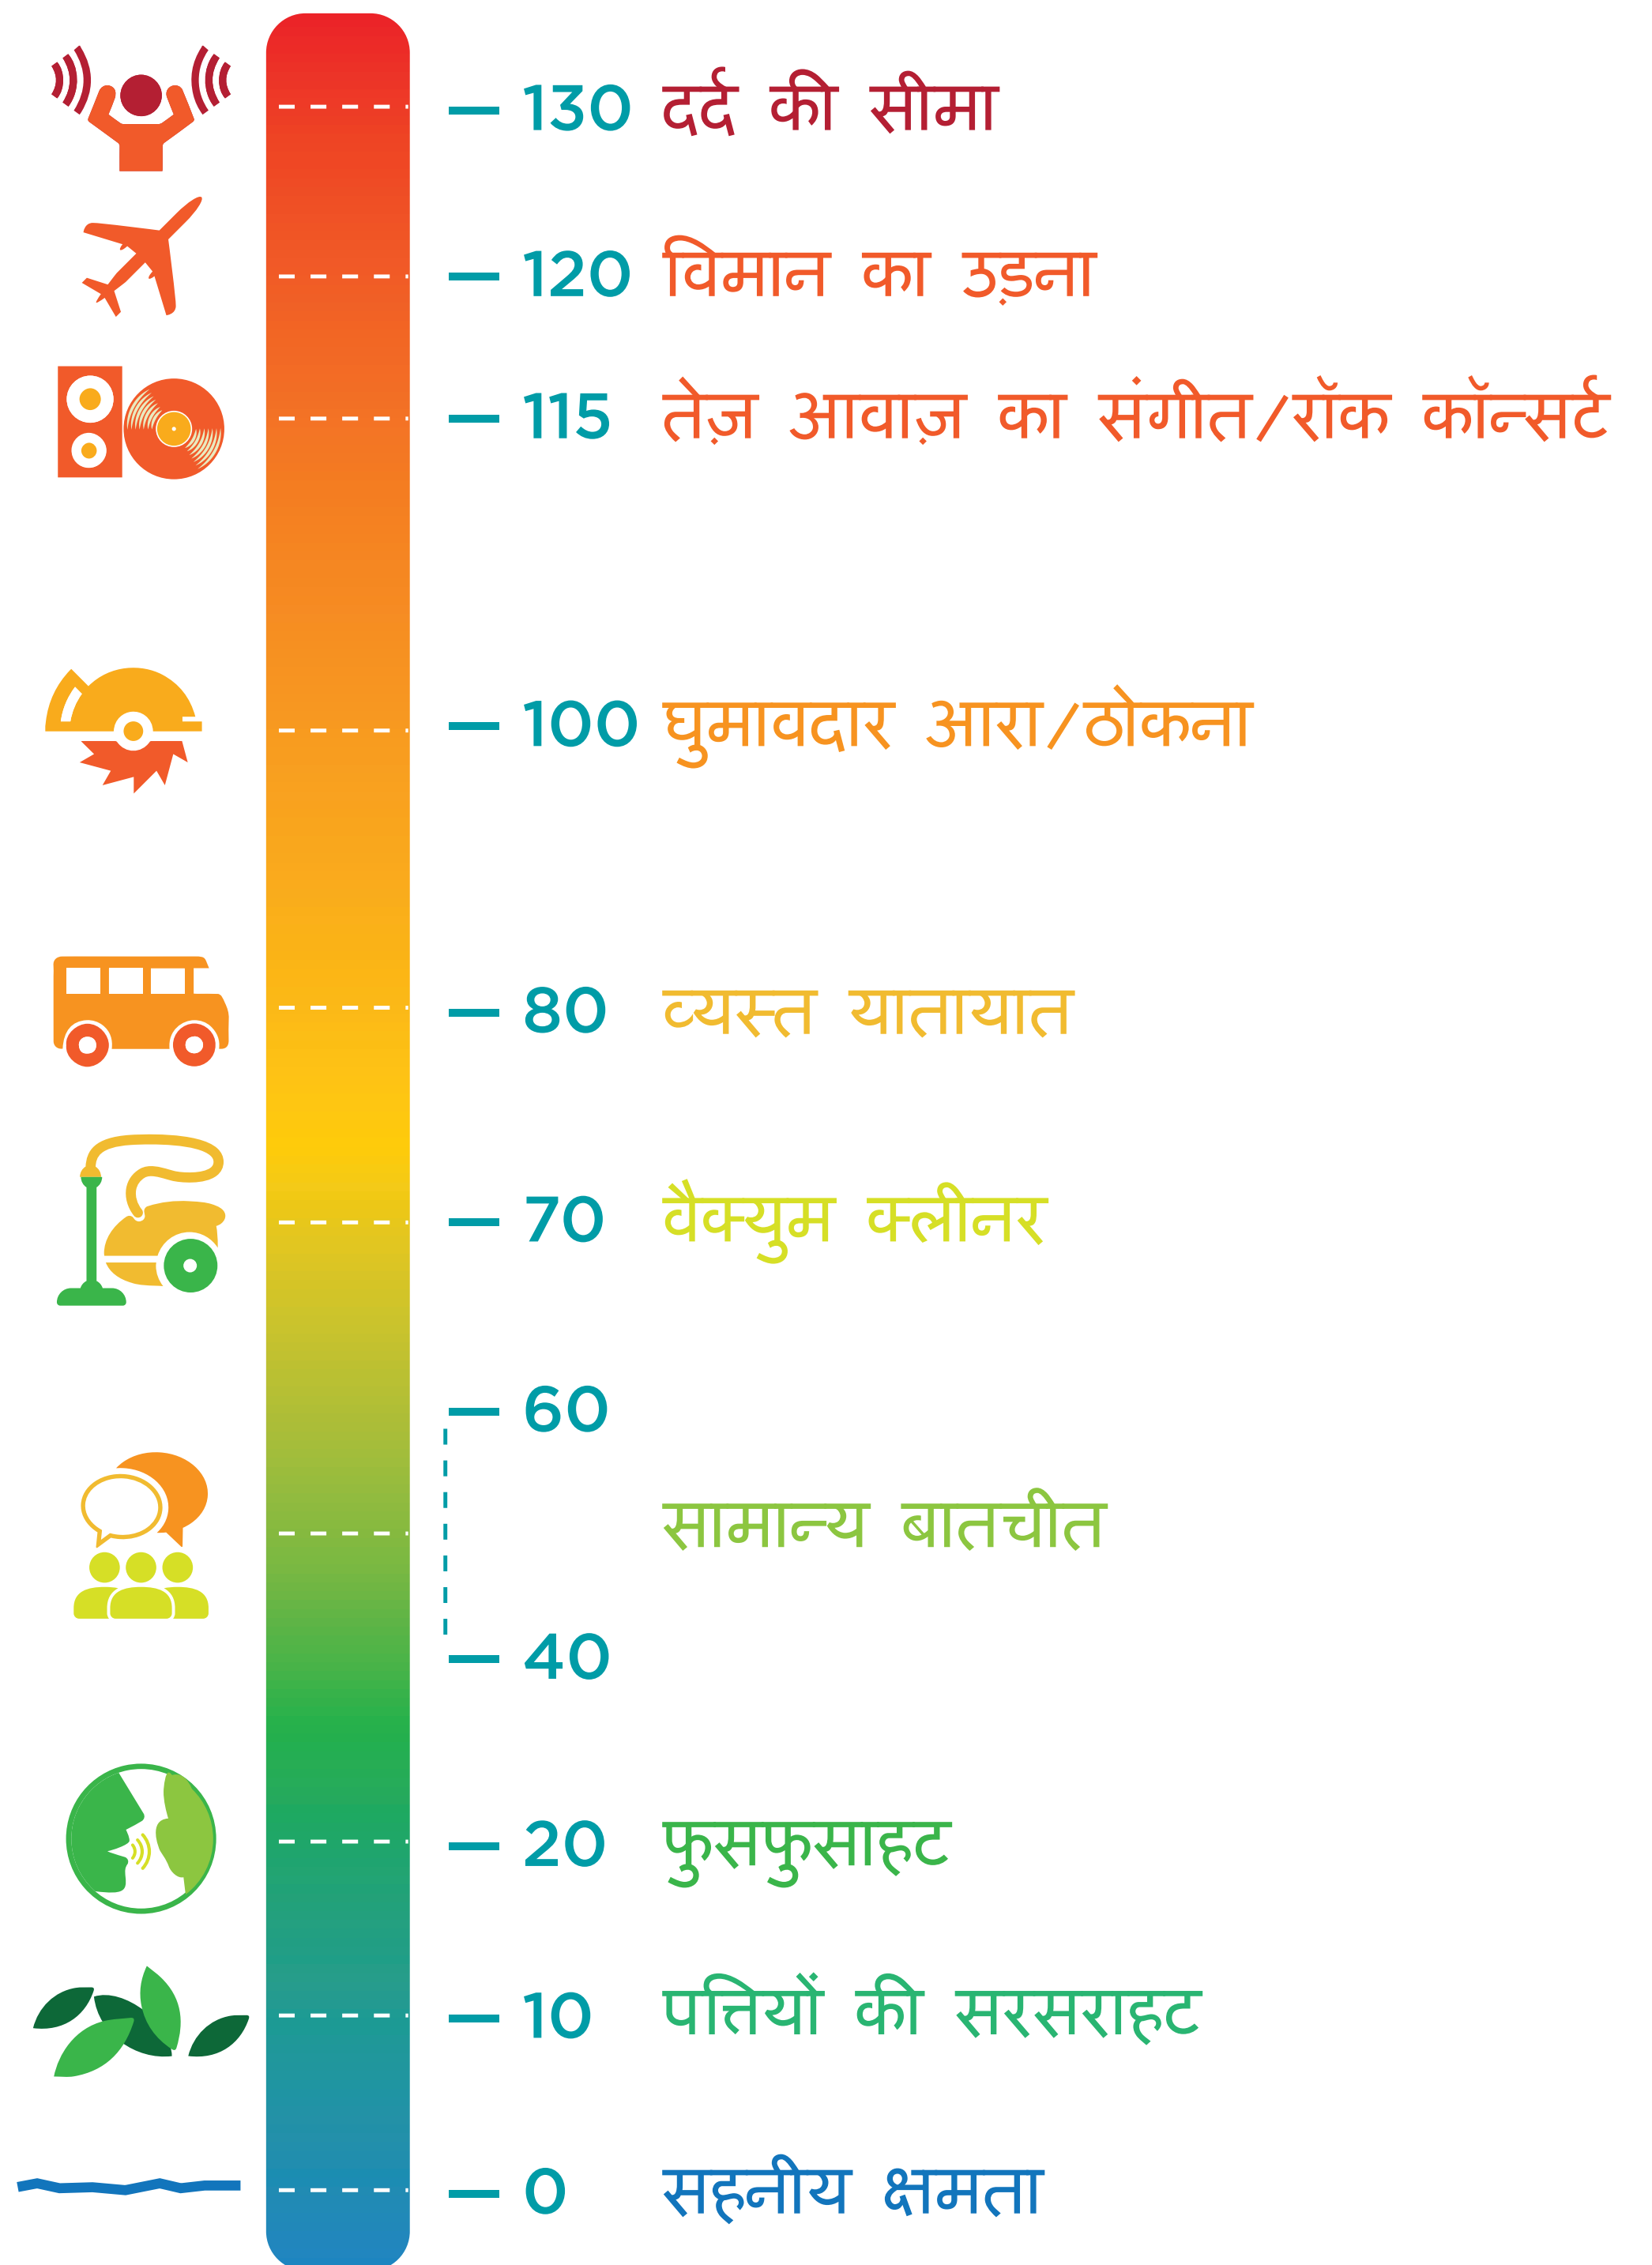

## ما هي الضوضاء المهنية

العمل في أماكن تضح بالضوضاء المهنية  
يمكن أن تلحق الضرر بحاسة السمع

# WHAT IS NOISE

WORKING IN A NOISY PLACE  
CAN DAMAGE YOUR HEARING

# शोर क्या है

शोर वाली जगह पर काम करना आपकी सुनने की क्षमता को क्षतिग्रस्त कर सकता है

# আওয়াজ কি

একটি আওয়াজপূর্ণ স্থানে কাজ করলে আপনার শ্রবণশক্তি নষ্ট হতে পারে