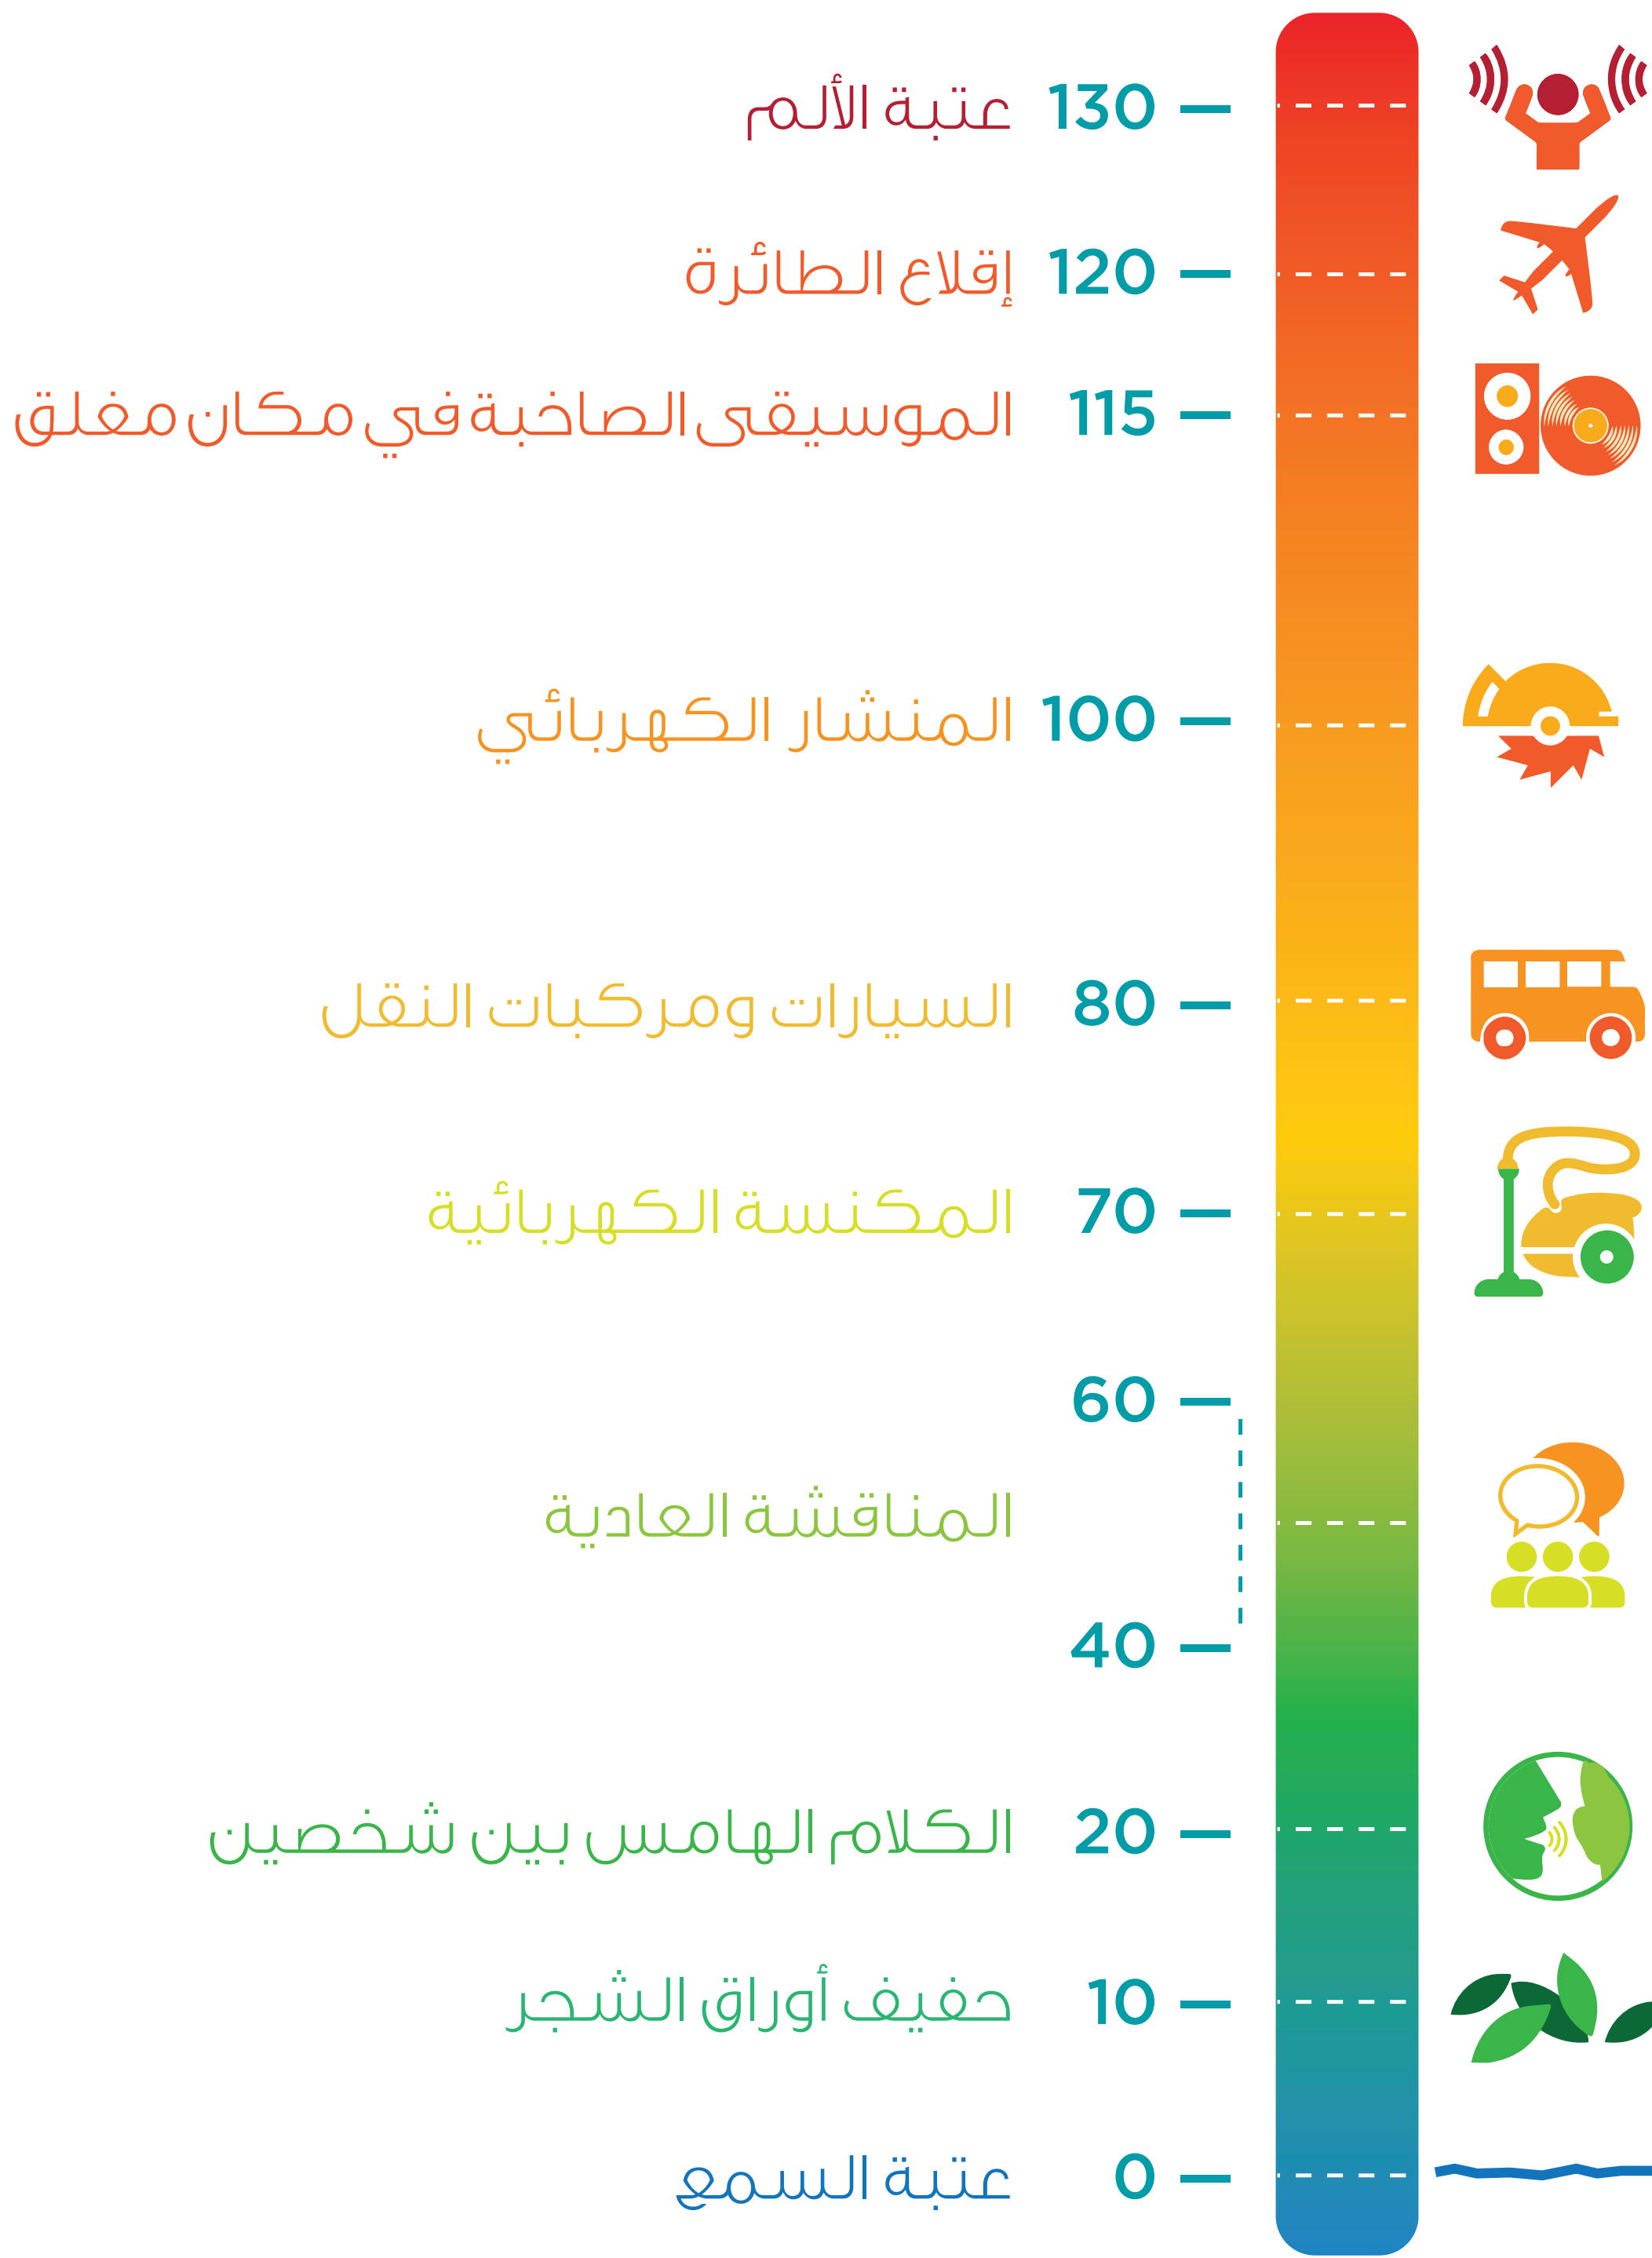

## ما هي الضوضاء المهنية

العمل في أماكن تضح بالضوضاء المهنية  
يمكن أن تلحق الضرر بحاسة السمع

# शोर क्या है

शोर वाली जगह पर काम करना आपकी सुनने की क्षमता को क्षतिग्रस्त कर सकता है