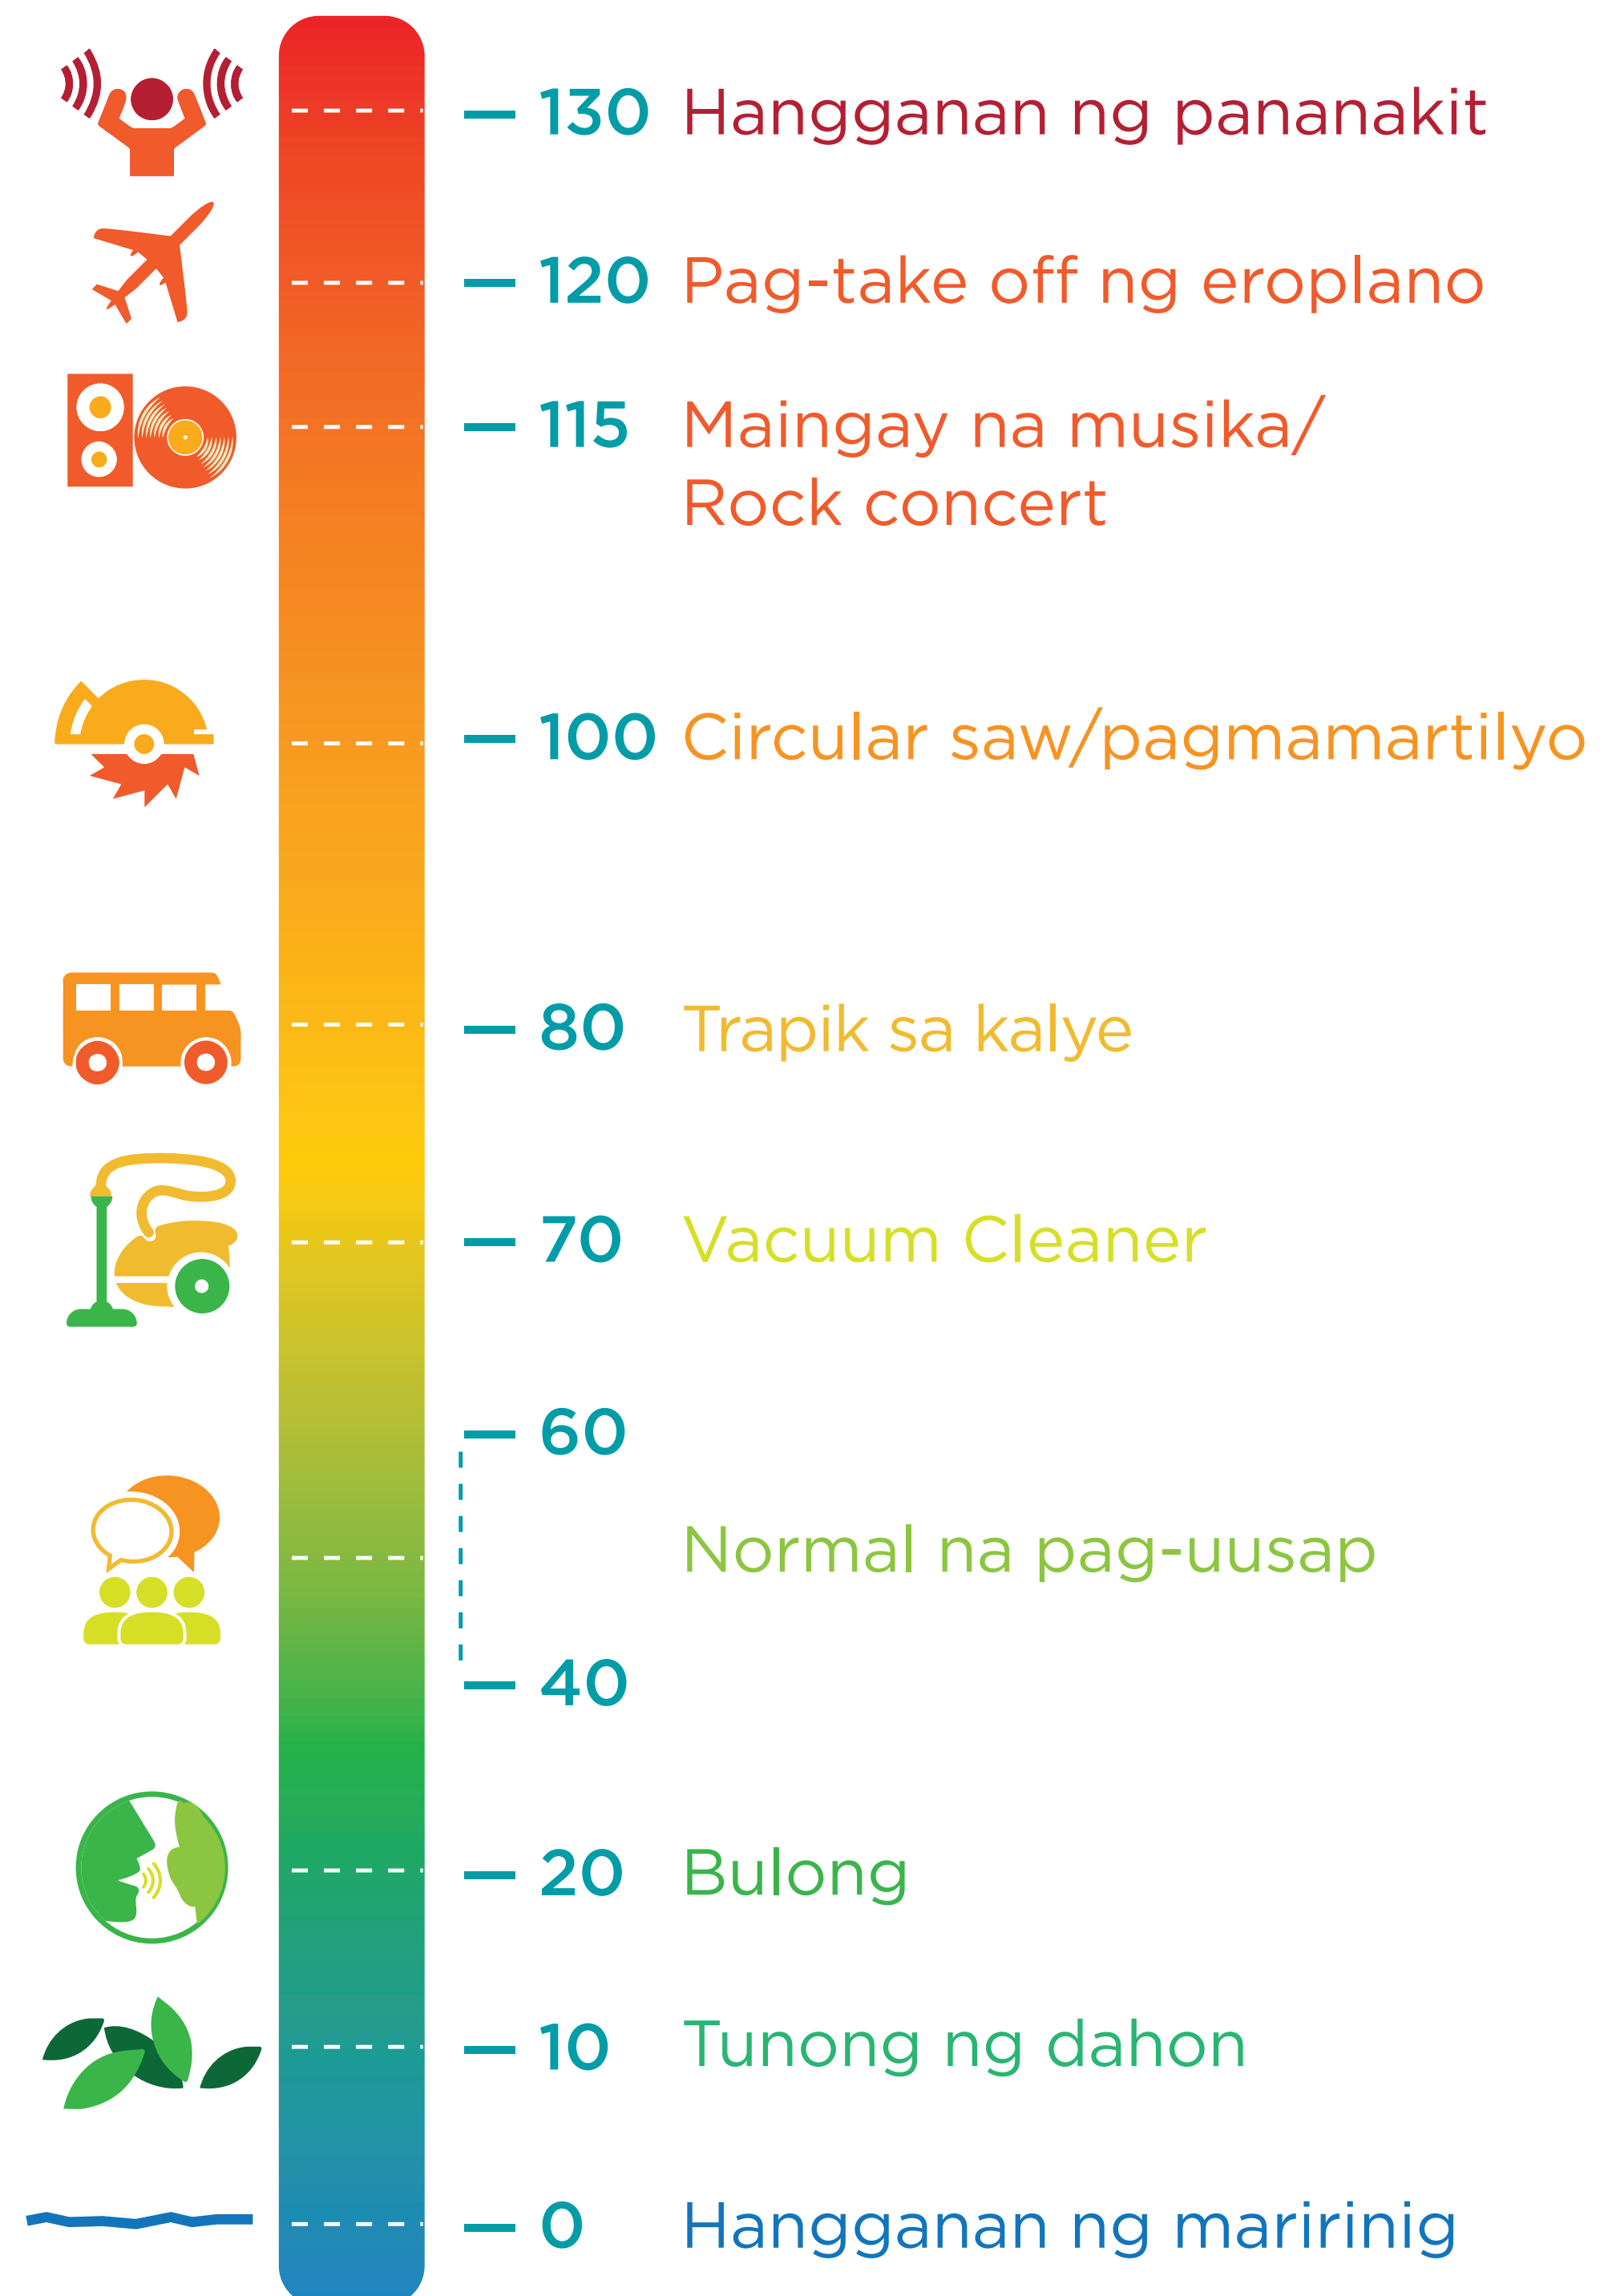

# আওয়াজ কি

একটি আওয়াজপূর্ণ স্থানে কাজ করলে আপনার শ্রবণশক্তি নষ্ট হতে পারে

# ANO ANG INGAY

MAKASISIRA SA PANDINIG  
MO ANG PAGTATRABAHO  
SA MAINGAY NA LUGAR