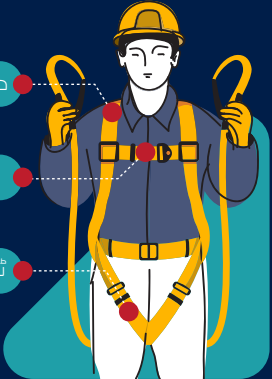

## حفاظتی زین کا نظام درج ذیل اجزاء پر

مشمول ہوتا ہے جس کا باقاعدگی سے معائنہ اور دیکھ بھال کی جانی ضروری ہے تا کہ یقینی بنایا جا سکے کہ یہ اچھی حالت میں ہیں:

کندھے کی پٹی

سینے کی پٹی

ٹانگوں کی پٹی

سنیپ پک

جهٹکا روک

رنگ D عقبی

چھوٹی رسی

الصحیح رمز الاستجابة السريعة للزيارة  
معلومات التواصل الاجتماعي الخاصة بنا  
Scan the QR code to visit our social  
media platforms