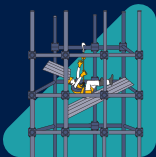

Pagbaba/Pagsagip

Binibigyang-daan ng kagamitang ito ang mabilis na pagbawi sa mga manggagawa kung sakaling kailangan silang sagipin, binibigyang-daan nito ang pagkuha sa isang napinsalang manggagawa.