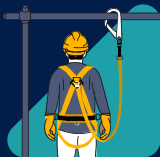

Personal na System ng **Pagpapahinto sa Pagkahulog**

Isang system na ginagamit para ligtas na pahintuin (arrest) ang isang manggagawang nahuhulog mula sa baitang kung saan nagtatrabaho. Ito ay binubuo ng

Pagkakaangkla

Nagbibigay ng secure na punto ng pagkakakabit sa isang umiiral na istruktura para sa fall arrest system.

Suporta sa katawan

Ikinokonekta ng full body harness ang manggagawa sa fall arrest system para protektahan nito ang manggagawa laban sa malubhang pinsala.

Components

Ang mga piyesa ay kinabibilangan ng mga connector tulad ng mga snap hook o Dee-ring, connection point, lanyard, deceleration device, lifeline, atbp.

Pagbaba/Pagsagip

Binibigyang-daan ng kagamitang ito ang mabilis na pagbawi sa mga manggagawa kung sakaling kailangan silang sagipin, binibigyang-daan nito ang pagkuha sa isang napinsalang manggagawa.